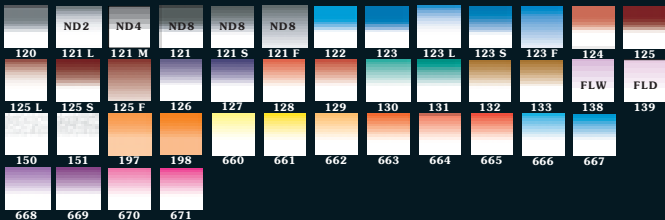

GRADUATED

6

DÉGRADÉS